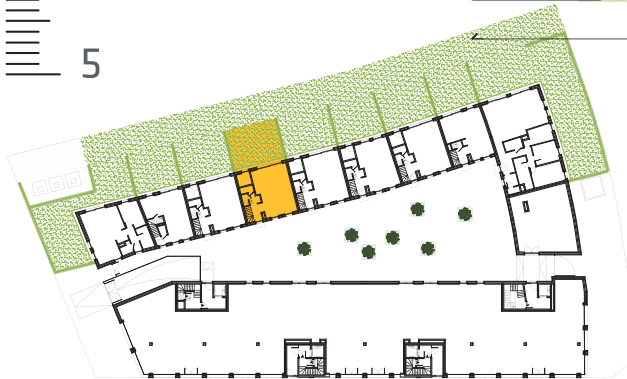

## Duplex 3

gelijkvloers  
oppervlakte 115,5 m<sup>2</sup>  
tuin 45 m<sup>2</sup>  
3 slaapkamers  
1 badkamer  
2 toiletten

GELIJKVLOERS

BINNENPLEIN

ACHTERGEVEL