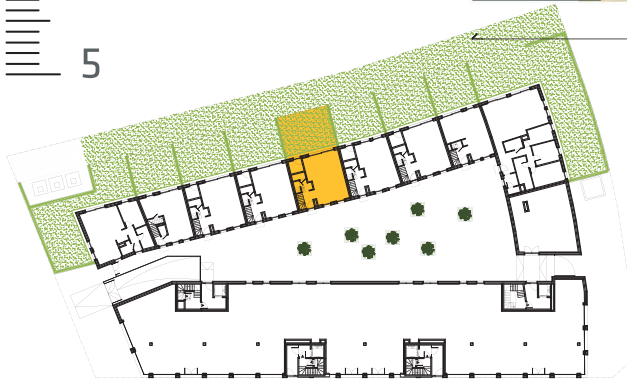

Duplex 4

gelijkvloers
oppervlakte 115,5 m²
tuin 45 m²
3 slaapkamers
1 badkamer
2 toiletten

GELIJKVLOERS

BINNENPLEIN

ACHTERGEVEL