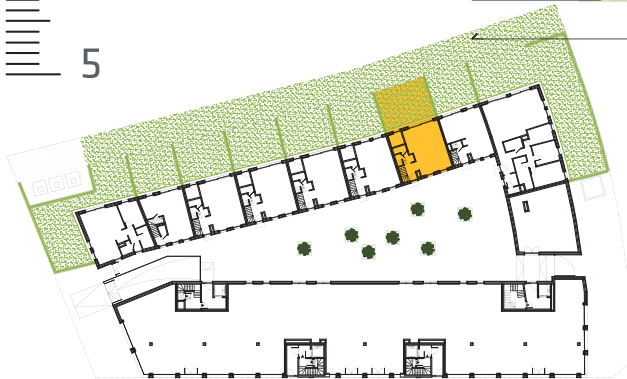

Duplex 6

gelijkvloers
oppervlakte 115,5 m²
tuin 45 m²
3 slaapkamers
1 badkamer
2 toiletten

GELIJKVLOERS

BINNENPLEIN

ACHTERGEVEL