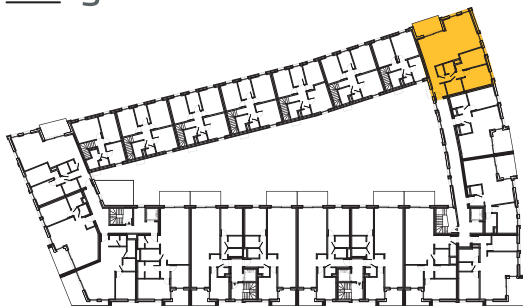

Appartement 1.5
kern IV

verdieping 1
oppervlakte 90,82 m²
terras 7,66 m²
2 slaapkamers
1 badkamer
1 toilet

VERDIEPING 1

VOORGEVEL DR. PEETERSSTRAAT

ACHTERGEVEL