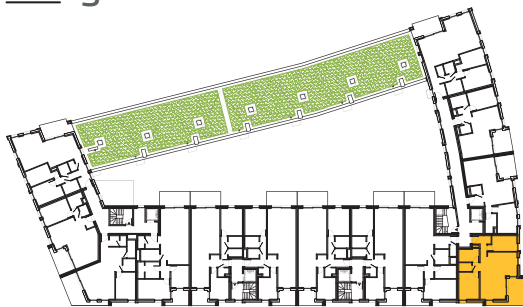

Appartement 2.2 kern IV

verdieping 2
oppervlakte 73,94 m²
terras 9,80 m²
2 slaapkamers
1 badkamer incl. toilet

VERDIEPING 2

VOORGEVEL MEULDERSPLEIN

VOORGEVEL DR. PEETERSSTRAAT